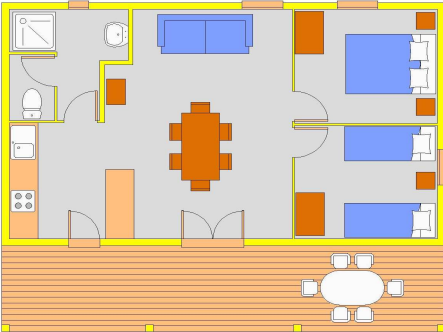

# LANDAIS

**Chalet individual**

**SUPERFICIE:** 45 m<sup>2</sup>

**CAPACIDAD:** 6 personas

**SITUACIÓN:** Pueblos Asie, Oceanie, Amerique Nord y Amerique Sud

## CAMAS:

- No de habitacione separada: 2
- 1 cama para 2 personas
- 2 camas individuales
- 2 camas en el salon
- Mantas
- Almohadas
- Alquiler de sábanas por encargo

## SANITARIO:

- WC
- Aseo con ducha