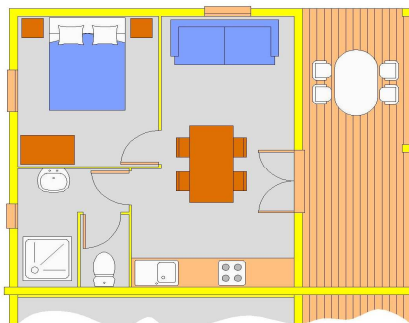

MEDOC 2 pièces

SUPERFICIE : 28 m²
CAPACITE : 2 à 4 personnes
SITUATION : Village Océanie

Hébergement en mitoyenneté

COUCHAGE :

- Nombre de chambre séparée : 1
- 1 lit 2 pers
- 1 canapé-lit 2 pers
- Couvertures
- Oreillers
- Location de draps sur demande

SANITAIRE :

- WC
- Salle d'eau avec douche

CUISINE :

- Cuisine équipée
- Lave vaisselle
- Vaisselle et couverts
- Casseroles et poêles
- Four classique ou four micro-ondes

EQUIPEMENTS EXTERIEURS :

- Salon de jardin
- Terrasse couverte 12 m²
- Barbecue électrique autorisé
- Bain de soleil
- Parking proche de l'hébergement