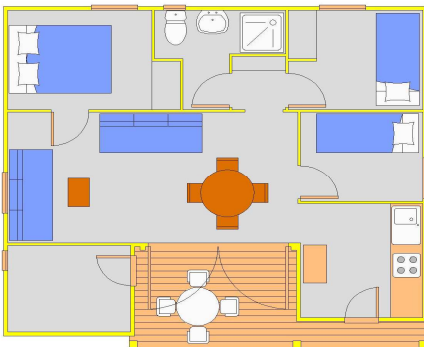

MEDOC

SUPERFICIE : 42 m2
CAPACITE : 6 personnes
SITUATION : Village Asie

Hébergement individuel

COUCHAGE :

- Nombre de chambres séparées : 3
- 1 lit 2 pers
- 2 fois 2 couchages
- 1 canapé-lit dans le séjour
- Couvertures
- Oreillers
- Location de draps sur demande

SANITAIRE :

- WC
- Salle d'eau avec douche

EQUIPEMENTS EXTERIEURS :

- Salon de jardin
- Terrasse couverte 6 m2
- Barbecue électrique autorisé
- Bain de soleil
- Parking sur votre emplacement

CUISINE :

- Cuisine équipée
- Vaisselle et couverts
- Casseroles et poêles
- Four classique ou four micro-ondes

PASS

Inclus dans nos tarifs*

Accès aux piscines
d'eau douce et aux activités

Nous consulter pour la liste des activités.
*Hébergements et emplacements.