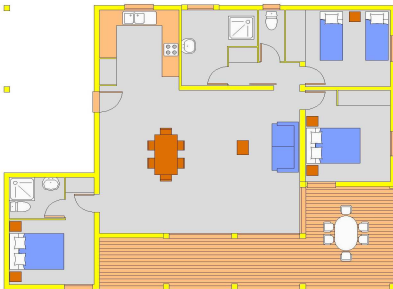

GIRONDIN

SUPERFICIE : 92 m²
CAPACITE : 6 personnes
SITUATION : Village Amérique du Nord

Hébergement individuel

COUCHAGE :

- Nombre de chambres séparées : 2 à 3
- 1 lit 2 pers
- 4 couchages
- 1 canapé-lit dans le séjour
- Couvertures
- Oreillers
- Location de draps sur demande

- Salon de jardin
- Terrasse couverte 27 m²
- Barbecue électrique autorisé
- Bain de soleil
- Parking sur votre emplacement

PASS

Inclus dans nos tarifs*

Accès aux piscines
d'eau douce et aux activités

Nous consulter pour la liste des activités.
*Hébergements et emplacements.