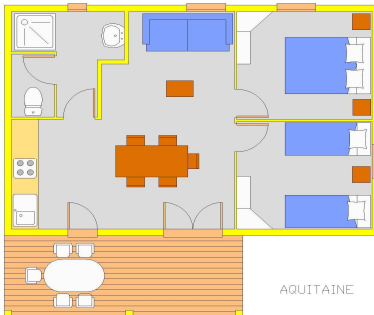

AQUITAINE

SUPERFICIE : 38 m²

Hébergement individuel

CAPACITE : 5 personnes

SITUATION : Villages Océanie, Afrique, Amérique du Sud & Amérique du Nord

COUCHAGE :

- Nombre de chambres séparées : 2
- 1 lit 2 pers
- 2 lits 1 pers
- 1 couchage 1 pers dans le séjour
- Couvertures
- Oreillers
- Location de draps sur demande

SANITAIRE :

- WC
- Salle d'eau avec douche

EQUIPEMENTS EXTERIEURS :

- Salon de jardin
- Terrasse 11 m² couverte
- Barbecue électrique autorisé
- Bain de soleil
- Parking sur votre emplacement

CUISINE :

- Cuisine équipée
- Lave vaisselle ou lave linge
- Vaisselle et couverts
- Casseroles et poêles
- Four classique ou four micro-ondes