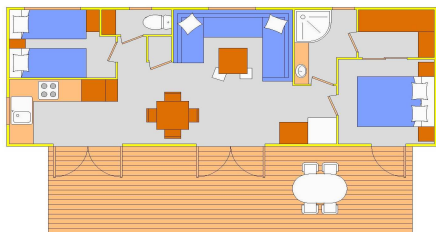

MOBILE HOME 34m² en groter

OPPERVL.: 34m² en groter

CAPACITEIT: 4 personen

SLAPEN:

- Aantal afzonderlijke kamers: 2
- 1 bed 2 pers.
- 2 bedden 1 pers
- Dekbedden
- Kussens
- Huren van lakens op aanvraag

SANITAIR:

- WC
- Wasruimte met douche

BUITENVOORZIENINGEN:

- Tuinmeubilair
- Elektrische barbecue toegestaan
- Zonnebad
- Parking op uw plaats

KEUKEN:

- Ingerichte keuken
- Vaatwerk en bestek
- Kookpotten en braadpannen
- Klassieke oven of microgolfoven