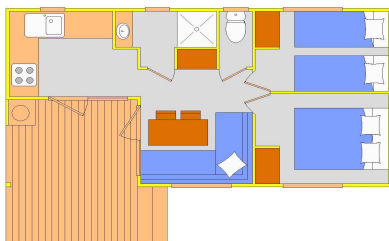

MOBILE HOME 27m² tot 33m²

OPPERVL.: 27m² tot 33m²

CAPACITEIT: 4 personen

SLAPEN:

- Aantal afzonderlijke kamers: 2
- 1 bed 2 pers.
- 2 bedden 1 pers
- Dekbedden
- Kussens
- Huren van lakens op aanvraag

KEUKEN:

- Ingerichte keuken
- Vaatwerk en bestek
- Kookpotten en braadpannen
- Klassieke oven of microgolfoven