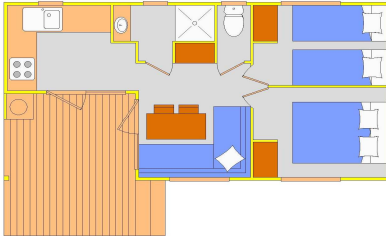

## MOBILHEIM 27m<sup>2</sup> bis 33 m<sup>2</sup>

**Wohnfläche :** 27m<sup>2</sup> bis 33m<sup>2</sup>

**Kapazität :** 4 Personen

### SCHLAFPLÄTZE :

- separate Schlafzimmer : 2
- 1 Doppelbett
- 2 Stockbetten 1 Pers.
- Bettdecken
- Kopfkissen
- Verleih von Bettwäsche auf Anfrage

### SANITÄR :

- WC
- Nasszelle mit Dusche