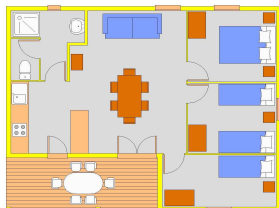

LANDAIS 3 Schlafzimmer

Wohnfläche : 55 m²

freistehendes Ferienhaus

Kapazität : 6 Personen

Lage : Dörfer Asien, Nordamerika, Südamerika & Afrika

COUCHAGE :

- separate Schlafzimmer : 3
- Doppelbett
- 4 Schlafplätze
- 1 Schlafcouch im Wohnraum
- Bettdecken
- Kopfkissen
- Verleih von Bettwäsche auf Anfrage

3. Schlafz. von innen oder außen begehbar !

SANITÄR:

- WC
- Nasszelle mit Dusche

Außenanlage:

- Gartenmöbel
- überdachte Terrasse 18 m²
- Elektrogrill gestattet
- Liegestühle
- Parkplatz am Haus

KÜCHE:

- ausgestattete Kochzeile
- Geschirrspüler oder Waschmaschine
- Geschirr und Besteck
- Kochtöpfe und Pfannen
- Backofen oder Mikrowelle

3. Schlafzimmer
innen

3. Schlafzimmer
außen