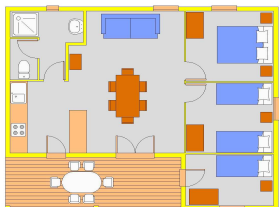

LANDAIS 3 Schlafzimmer

Wohnfläche : 55 m²

freistehendes Ferienhaus

Kapazität : 6 Personen

Lage : Dörfer Asien, Nordamerika, Südamerika & Afrika

COUCHAGE :

- separate Schlafzimmer : 3
- Doppelbett
- 4 Schlafplätze
- 1 Schlafcouch im Wohnraum
- Bettdecken
- Kopfkissen
- Verleih von Bettwäsche auf Anfrage

3. Schlafz. von innen oder außen begehbar !

SANITÄR:

- WC
- Nasszelle mit Dusche

Außenanlage:

- Gartenmöbel
- überdachte Terrasse 18 m²
- Elektrogrill gestattet
- Liegestühle
- Parkplatz am Haus

KÜCHE:

- ausgestattete Kochzeile
- Geschirrspüler oder Waschmaschine
- Geschirr und Besteck
- Kochtöpfe und Pfannen
- Backofen oder Mikrowelle

3. Schlafzimmer
innen

3. Schlafzimmer
außen